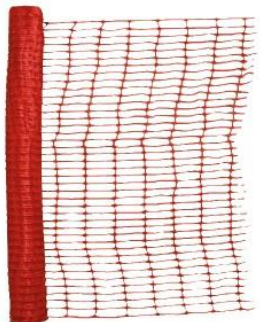

SE-013 CHALECO MAX TRACK NARANJA ALASKA

SE-SP-0063 LÁMPARA MINERA LED INALÁMBRICA STEEL PRO (251150880063)

SE-TO TORRETA

SE-RG-07R CHALECO DE GABARDINA AZUL REY

SE-REF-N ROLLO REFLEJANTE NARANJA

SE-TV-R TRIANGULO VIAL

SE-SP-0474 CHALECO MALLA NARANJA RFX STEEL PRO (452051440474)

SE-016 CHALECO G-TEX NARANJA ALASKA

SE-PP BANDA PROHIBIDO EL PASO 305 MTS

SE-PD POSTE DELIMITADOR CON BASE

SE-VR VIALETA CON DOBLE REFLEJANTE

SE-TT-N-R2 TRAFITAMBO C/2 REFLEJANTE

SE-MALLA-I MALLA DELIMITADORA IMPORTADA

SE-WV10 CHALECO SALVAVIDAS ROJO C/REFLE

SE-CA08 CASCO DE SEGURIDAD BLANCO

SE-LD LAMPARA DE DESTELLOS

SE-CADENA-R CADENA PLASTICA ROJA C/50 MTS 6mm

SE-CS SUSPENSION PARA CASCO DE SEGURIDAD